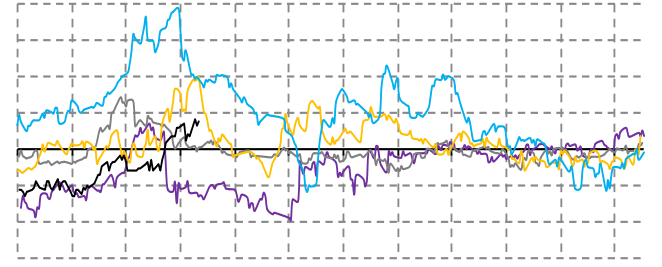

信达期货
CINDA FUTURES

信达证券
CINDA SECURITIES

<input type="checkbox"/>	<input type="checkbox"/>	<input type="checkbox"/>	<input type="checkbox"/>	<input type="checkbox"/>	<input type="checkbox"/>	<input type="checkbox"/>	<input type="checkbox"/>	<input type="checkbox"/>

9月20日
10月29日
11月30日
1月2日
2月3日
3月7日
4月8日
5月11日

5月20日
6月21日
7

5月20日
6月18日
7月17日
8月15日
9月13日
10月19日
11月

9月20日
10月26日
11月24日
12月23日
1月22日
2月20日
3月21日
4月19日
5月19日
6月17日
7月16日
8月14日

6F

信达期货
CINDA FUTURES