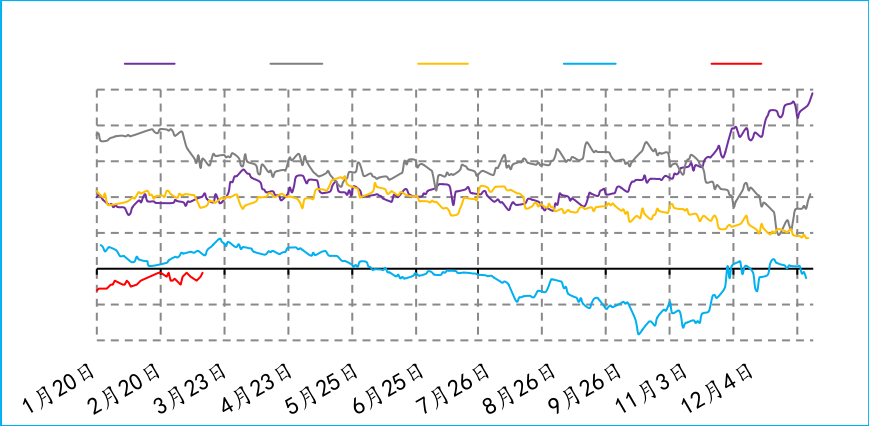

9月20日
10月29日
11月30日
1月2日
2月3日
3月7日
4月8日
5月11日

5月20日
6月21日
7

5月20日
6月18日
7月17日
8月15日
9月13日
10月19日
11月

9月20日
10月26日
11月24日
12月23日
1月22日
2月20日
3月21日
4月19日
5月19日
6月17日
7月16日
8月14日

6F

信达期货
CINDA FUTURES